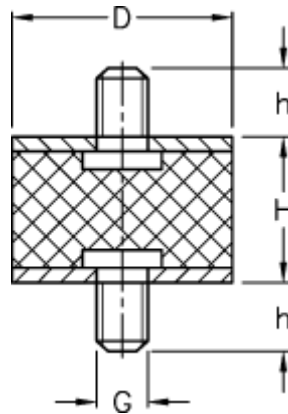

Varenummer: 51101120005710  
Beskrivelse: KLEE Vibrationsdæmper type 1  
30-20-1, M10x20/M10x20, NR - 57 shore

## Mål

D = 30  
G = M10  
h = 20  
H = 20